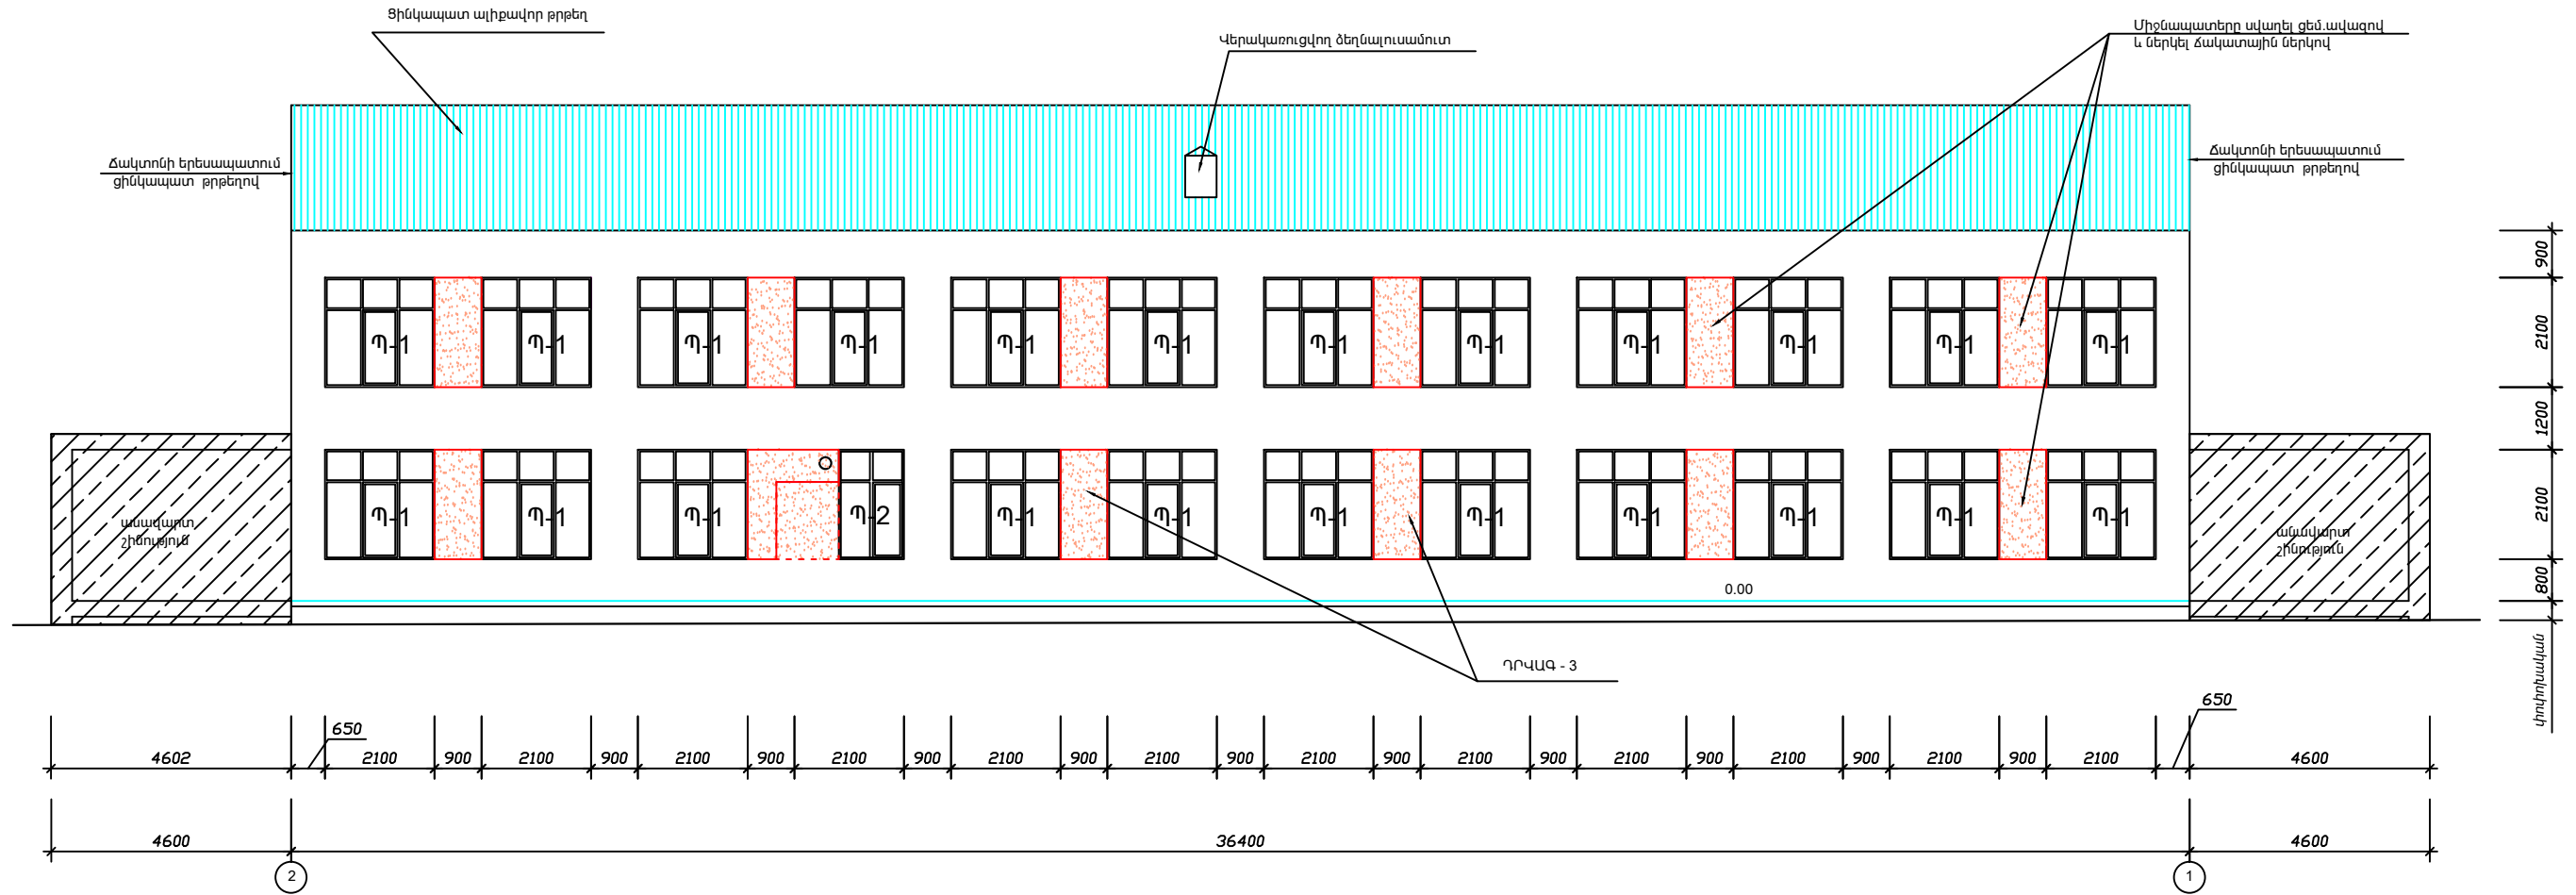

ՃԱԿԱՏ 2 - 1 ԱՌԱՆՑՔՈՎ Մ1:100
(ՎԵՐԱԿԱՌՈՒՑՈՒՄ)

	Բ.ԵՐԵՎԱՆԻ ՔԱՆԱՔԵՆ-ՋԵՅՅՈՒՆ ԿԱՐԶԱԿԱՆ ԵՐՁԱՆԻ ՄԻՆԱՍ ԱՎԵՏԻՍՅԱՆԻ 20 ՀԱՍՑԵՈՒՄ Հ.162 ՄԱՆԿԱԳԱՐՏԵՃԻ ՀԻՄՆԱՆՈՐՈՂՈՒՄ			ՊԱՏՎԵՐ «ԵՔ-ՊԸԱՇԶԲ-14/45-3»		
	ՏՆՕՐԵՆ	Լ. ԳՐԻԳՈՐՅԱՆ		ՃԱՐՏԱՐԱՊԵՏԱԾԻՆԱՐԱՐԱԿԱՆ	Փուլ	Թերթ
ՆԱԽԱԳԾԵՑ	Գ.ԴԱԼԼԱՔՅԱՆ	ՃԱԿԱՏ 2 - 1 ԱՌԱՆՑՔՈՎ (ՎԵՐԱԿԱՌՈՒՑՈՒՄ)		ԱՆ	ՃՇ-9	27
«Թ. Ա. Հ. Գ. Գրիգ» ՄՊԸ						